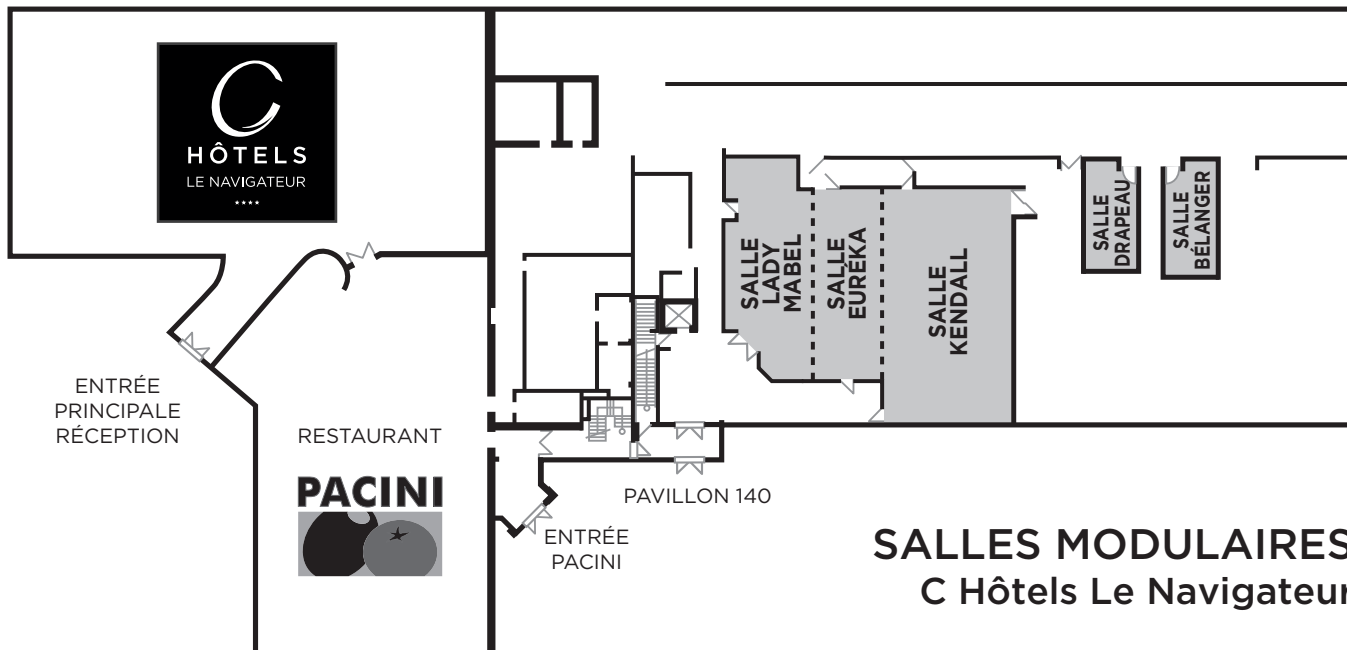

NOS SALLES

SALLES MODULAIRES C Hôtels Le Navigateur

Nom de la salle	Dimensions approximatives en mètres (pieds)*	Théâtre	Capacité en U	Tables rondes	École
Lady Mabel	6,4 m X 13 m X 2,90 m (21' X 42' x 9' 6")	60	24	48	24
Euréka	5,1 m X 14 m X 2,90 m (16' 6" X 45' x9' 6")	60	24	56	24
Kendall	9,7 m X 17 m X 2,90 m (32' X 55' x 9' 6")	120	50	96	75
Lady Mabel Euréka	11,5 m X 14 m X 2,90 m 37' 6" X 45' x9' 6"	120	-	104	72
Euréka Kendall	14,6 m X 16,9 m X 2,90 m 47' 6" X 55' 5" x 9' 6"	180	-	160	120
Lady Mabel Euréka-Kendall	21 m X 16,9 m X 2,90 m 68' 5" X 55' 5" x 9' 6"	300	-	200	220
Drapeau	Maximum de 12 personnes, en style conférence				
Bélanger	Maximum de 12 personnes, en style conférence				

Veuillez prendre note que ces capacités peuvent varier en fonction de l'aménagement de la salle.